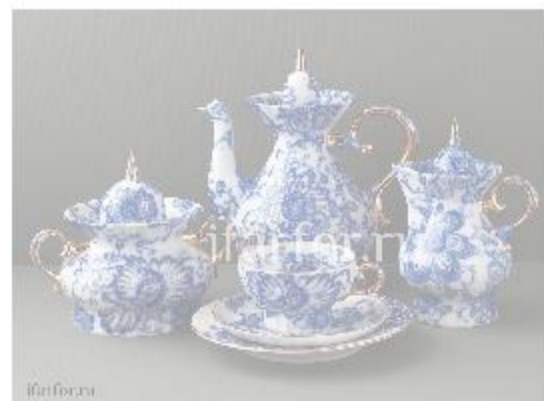

Поиск

Открыть каталог

Корзина

Сервиз чайный «Поющий сад» 6/22

Форма: Шатровая

Цена: 26750 Р **21220 Р**

Добавить в корзину