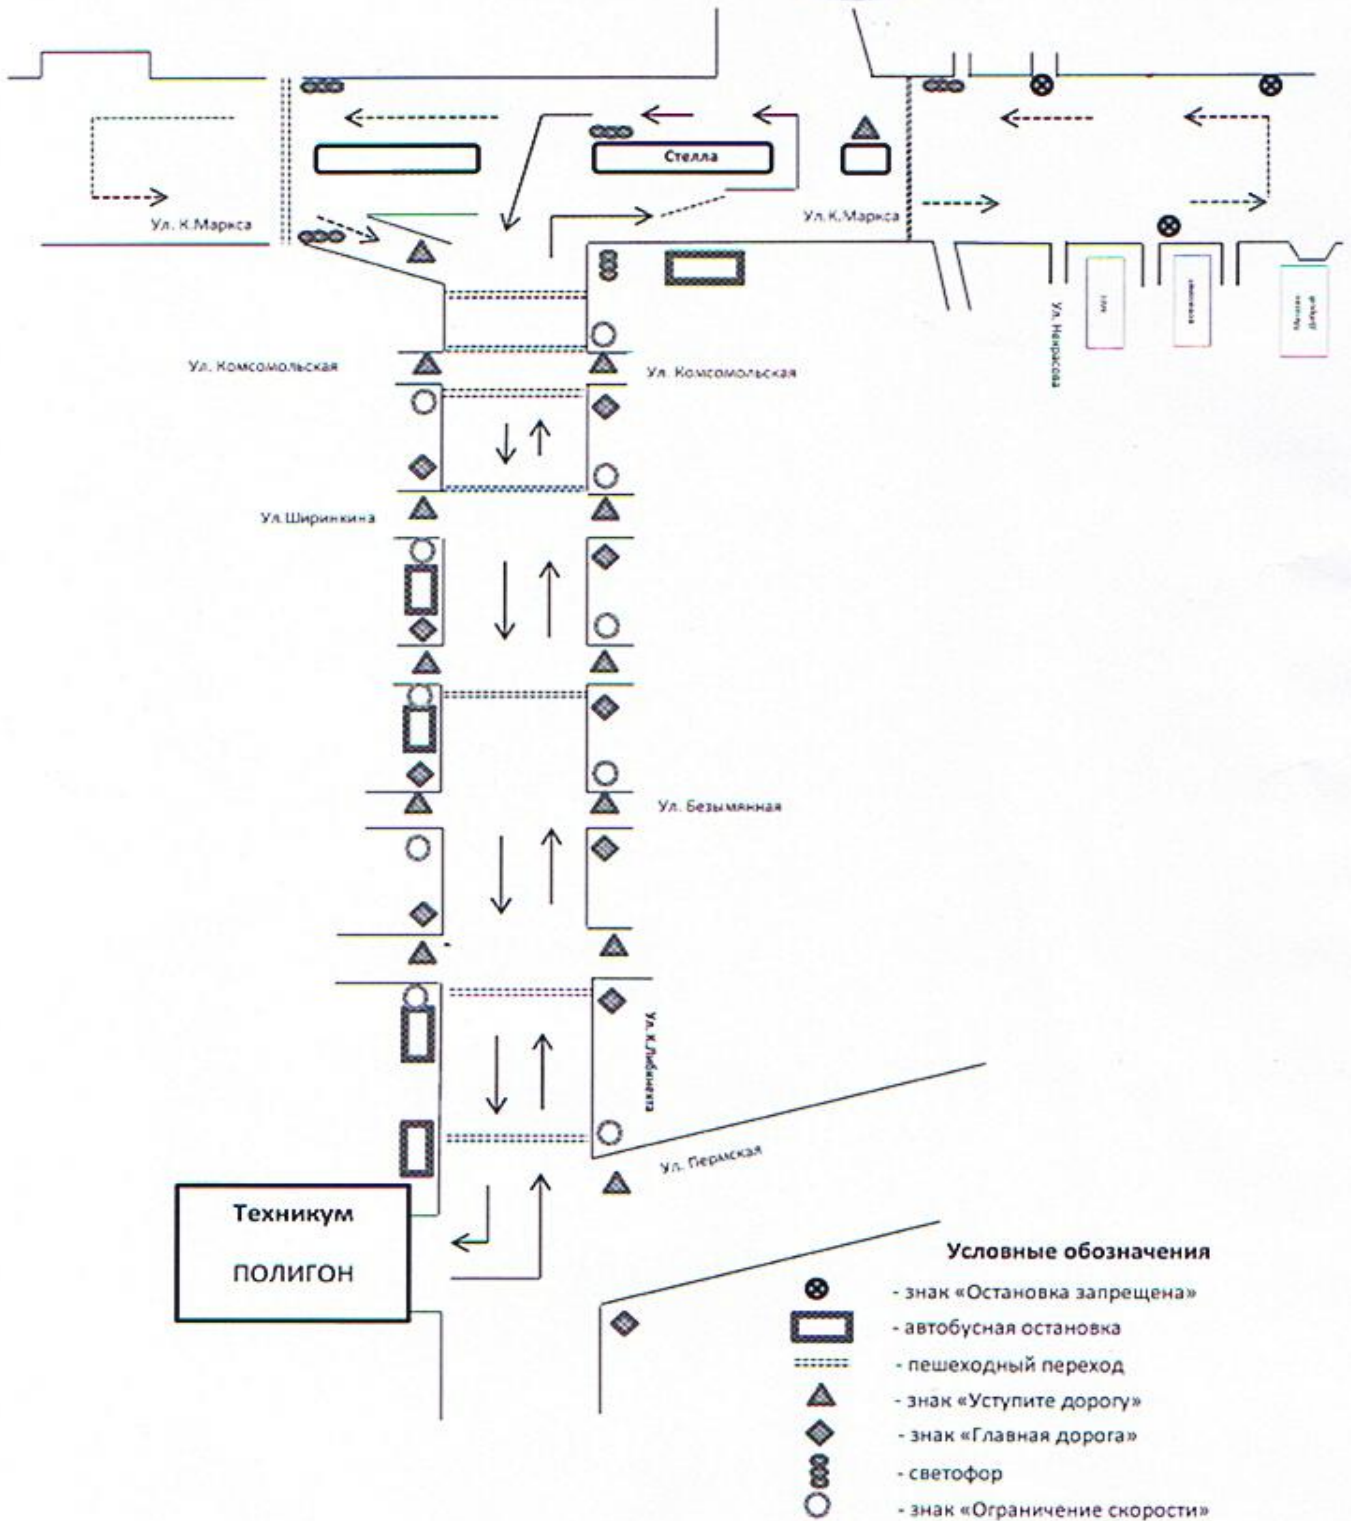

Утверждаю:
Директор КГАОУ СПО «НПЭТ»
М.С. Бояршинов
«15» 09 2014 г.

МАРШРУТНАЯ КАРТА

Утверждаю:
 Директор КГАОУ СПО «НПЭТ»
 М.С. Бояршинов
 «15» 09 2014г.

МАРШРУТНАЯ КАРТА №2

Условные обозначения

- | | | | |
|--|--|--|--------------------------|
| | - железнодорожный переезд без шлагбаума | | - автобусная остановка |
| | - железнодорожный путь | | - пешеходный переход |
| | - знак «Однопутная железная дорога» | | - знак «Уступите дорогу» |
| | - знак «Движение грузовым автомобилям запрещено» | | - знак «Главная дорога» |
| | | | - светофор |