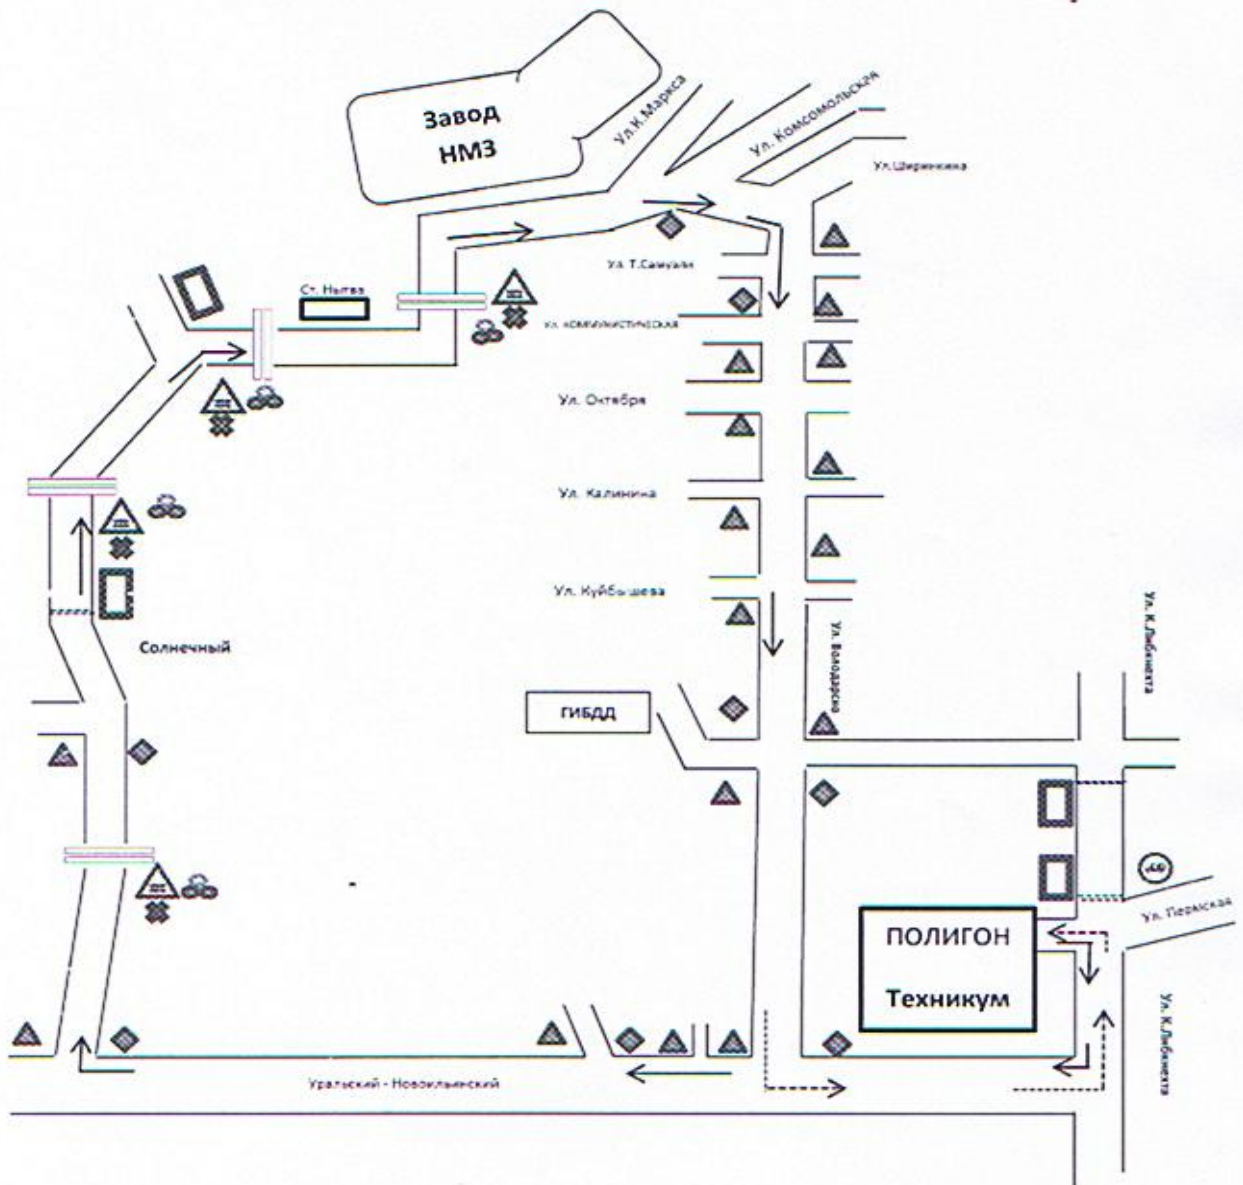

Утверждаю:
Директор КГАОУ СПО «НПЭТ»
М.С. Бояршинов
«15» 09 2014 г.

МАРШРУТНАЯ КАРТА

Утверждаю:
 Директор КГАОУ СПО «НПЭТ»
 М.С. Бояршинов
 «15» 09 2014г.

МАРШРУТНАЯ КАРТА №2

Условные обозначения

- | | | | |
|--|--|--|--------------------------|
| | - железнодорожный переезд без шлагбаума | | - автобусная остановка |
| | - железнодорожный путь | | - пешеходный переход |
| | - знак «Однопутная железная дорога» | | - знак «Уступите дорогу» |
| | - знак «Движение грузовым автомобилям запрещено» | | - знак «Главная дорога» |
| | | | - светофор |